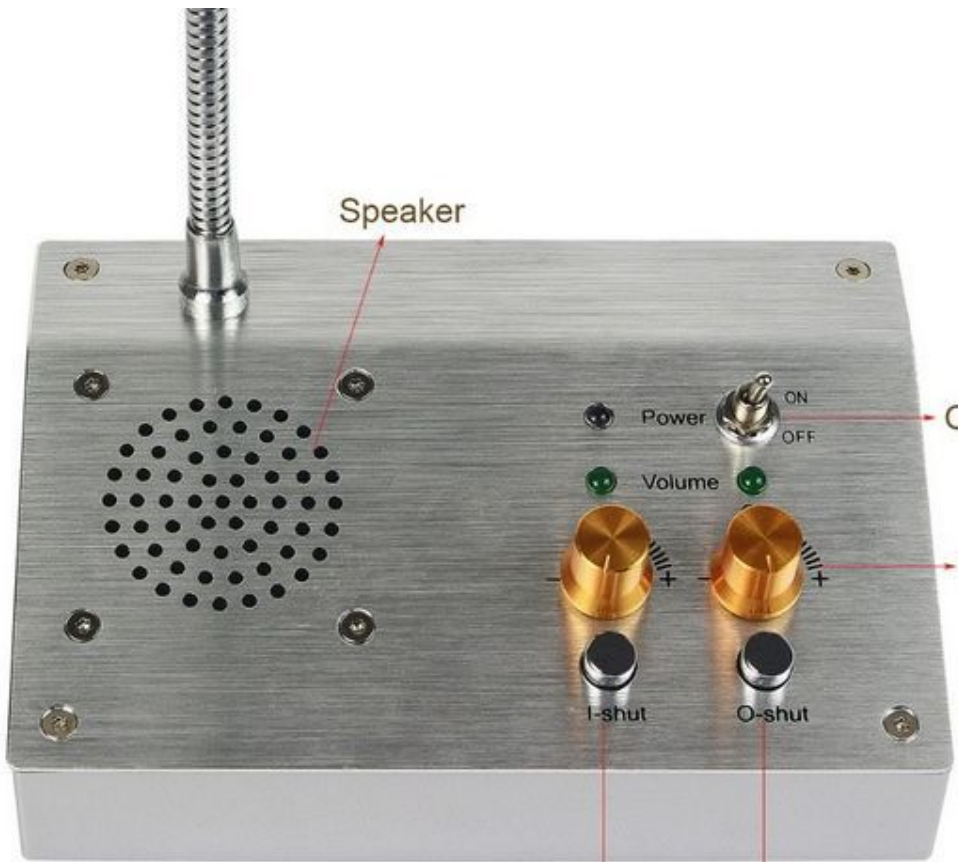

De WF-200 loket intercom biedt de hoogste kwaliteit in geluid, volume en bediening en fluit niet rond dankzij de microprocessor gestuurde elektronica.

Deze loket intercom is geschikt voor afgesloten of afsluitbare loketten bij onder andere tank stations, gemeentehuizen, publieke loketten, afhaal loketten, etc.

Het volume van de basis unit (medewerker) en de buiten unit (publiek) zijn beiden regelbaar en kunnen dan ook op elke situatie worden afgeregeld. De basis is tevens voorzien van een audio uitgang geschikt voor opname van de gesprekken tussen medewerker en bezoeker.

- Basis unit is vervaardigd uit kunststof, aluminium en RVS
- Publieke luidspreker unit is vervaardigd van kunststof
- Zwanenhals microfoon 37 cm
- 2 separate volumeregelingen voor basis unit en publieksunit
- 2 separate microfoon mute knoppen voor basisunit en publieksunit
- Basis unit en publieksunit zijn onderling met 4 aders verbonden
- Microcontroller gestuurd
- Audio uitgang (rec) voor opname van conversaties (audio van beide zijden)
- Afmeting basis unit: 150 x 100 x 50 mm
- Afmeting publieksunit: 68 x 18 mm (LxD)
- Voedingsspanning: 12V DC (adapter meegeleverd)

Speaker

ON/OFF

Volume

Power

Volume

I-shut

O-shut

Outside MIC shut down