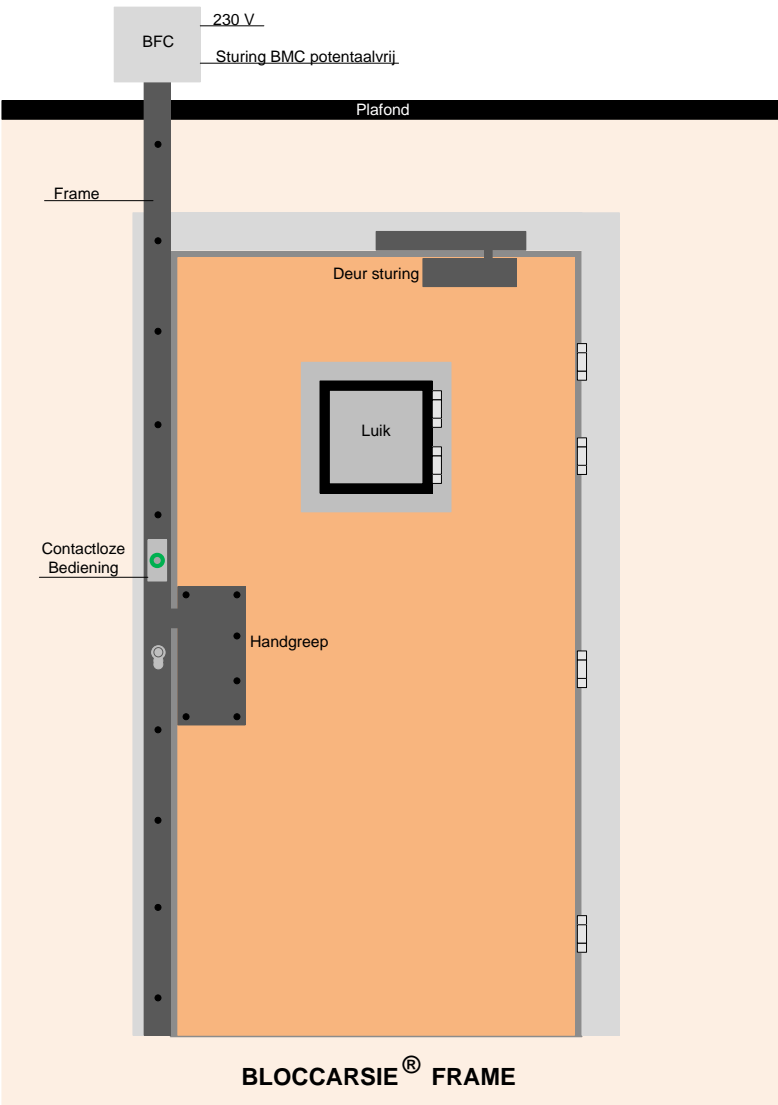

BLOCCARSIE[®] FRAME

Kenmerken:

- Geïntegreerde techniek & bediening.
- Keuze van integratie leeseenheid / contactloze bediening.
- Handgreep voorzien van verstelbare sluitkom.
- Automatisch dichtsturen deur t.b.v. brandveiligheid.
- BFC (Bloccarsie FRAME Controller) aan te sturen door derden.
- Extreem hoge weerstand tegen alle mogelijke vormen van agressie en manipulatie.
- Voldoet aan DIN 18251 klasse V en EN12209 klasse VII (hoogste klasse).
- Uitworp vergrendeling is 21mm.
- Hoge weerstand tegen zijdelingse druk van 25.000 N.
- Gebruiksvriendelijke gecontroleerde ontgrendeling mogelijk onder zijdelingse druk.
- Directe werking bij inschakelen voor een snelle ontgrendeling of vergrendeling.
- Laag operationeel verbruik en zeer geringe warmteontwikkeling van slechts 34°C.
- Leverbaar in verschillende lengtes en RAL kleuren.
- Ruststroom / Arbeidsstroom.

Technische gegevens:

- | | |
|----------------------------------|---------------------|
| – Afmeting Frame (L x B x D) | : 3500 x 50 x 50mm. |
| – Afmeting Handgreep (L x B x D) | : 500 x 100 x 50mm. |
| – BFC Aansluitspanning | : 230V. |
| – Brandcontact | : Potentiaalvrij. |
| – Vergrendelstand | : Potentiaalvrij. |
| – Noodstroomvoorziening | : 24V 3,2A |