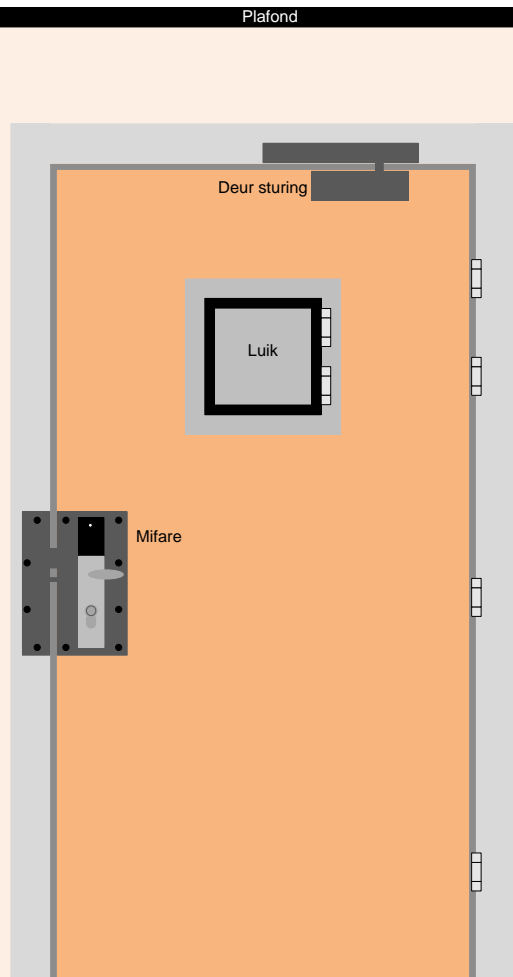

BLOCCARSIE® CARE

Bloccarsie® CARE

Kenmerken:

- Zwaar beslag met geïntegreerde techniek.
- Leeseenheid geschikt voor Mifare DESfire.
- Draadloze communicatie via access Points.
- Access Points op basis van IP via bestaande netwerken..
- Volledige toegangsbeheersing.
- Keuze uit nacht- en/of dagschoot ontgrendeling.
- Voorzien van schootsignalering.
- Binnen managementsoftware status van deuren zichtbaar.

Technische gegevens:

– Afmeting (L x B x D)	: 260 x 49 x 21mm.
– Materiaal.	: RVS & PolyCarbonaat.
– Stroomvoorziening.	: 2 maal C-size batterij
– Vergrendelstand.	: Potentiaalvrij.
– Deurstand.	: Potentiaalvrij.
– Noodstroomvoorziening	: 24V 3,2A
– Communicatie.	: Draadloos
– RF link.	: 868 MHZ
– Bereik.	: Max. 30m afhankelijk van omgeving
– Capaciteit.	: Max. 16 beslagen op 1 access Point

Geschikt voor:

- Detentiecentra.
- Penitentiaire inrichtingen.
- Politiebureaus.
- Douaneophoudcentra.