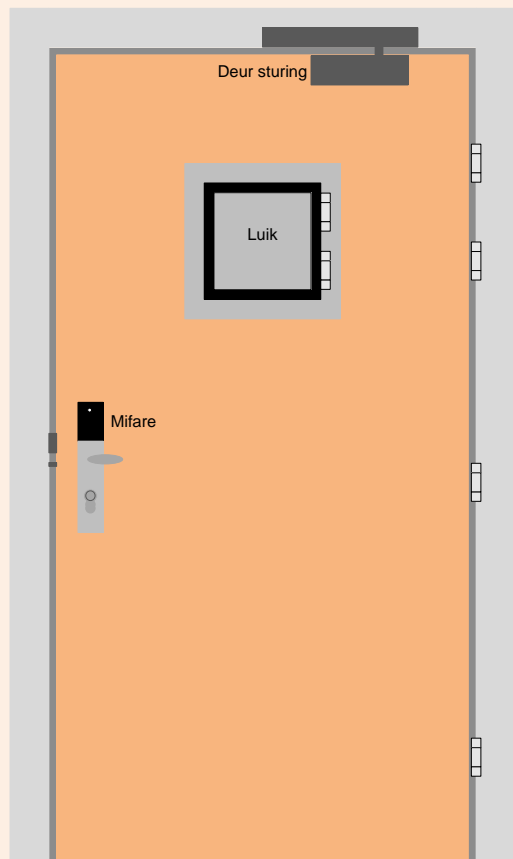

Plafond

**Bloccarsie<sup>®</sup> CARE**

### Technische gegevens:

- |                         |                                      |
|-------------------------|--------------------------------------|
| – Afmeting (L x B x D)  | : 260 x 49 x 21mm.                   |
| – Materiaal.            | : RVS & PolyCarbonaat.               |
| – Stroomvoorziening.    | : 2 maal C-size batterij             |
| – Vergrendelstand.      | : Potentiaalvrij.                    |
| – Deurstand.            | : Potentiaalvrij.                    |
| – Noodstroomvoorziening | : 24V 3,2A                           |
| – Communicatie.         | : Draadloos                          |
| – RF link.              | : 868 MHZ                            |
| – Bereik.               | : Max. 30m afhankelijk van omgeving  |
| – Capaciteit.           | : Max. 16 beslagen op 1 access Point |